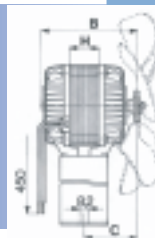

Lüftermotoren

Lüftermotoren und Zubehör

Code	Artikelbeschreibung	Preis
FBV5	Multifit Lüftermotor 5W 220-1-50	29,07
FBV10	Multifit Lüftermotor 10W 220-1-50	31,28
FBV16	Multifit Lüftermotor 16W 220-1-50	35,36
FBV25	Multifit Lüftermotor 25W 220-1-50	45,63
FBV34	Multifit Lüftermotor 34W 220-1-50	49,64

Lüftermotor Flügel

Code	Artikelbeschreibung	Preis
EL154	Flügel 154 mm saugend	2,04
EL172	Flügel 172 mm saugend	2,21
EL200	Flügel 200 mm saugend	2,38
EL230	Flügel 230 mm saugend	3,06
EL254	Flügel 254 mm saugend	3,23
EL300	Flügel 300 mm saugend	4,93
ES154	Flügel 154 mm drückend	2,04
ES172	Flügel 172 mm drückend	2,21
ES200-28	Flügel 200 mm drückend	2,38
ES230	Flügel 230 mm drückend	3,06
ES254-28	Flügel 254 mm drückend	3,23
ES300-22	Flügel 300 mm drückend	4,93

Lüftermotor Fuss

Code	Artikelbeschreibung	Preis
V154-172	Fuss für FBV5 (H 56 mm)	1,70
V200	Fuss für FBV5 (H 70 mm)	1,70
V230	Fuss für FBV7 (H 84 mm)	2,04
V254	Fuss für FBV10 (H 91 mm)	2,38
V300	Fuss für FBV16 (H 112 mm)	2,72